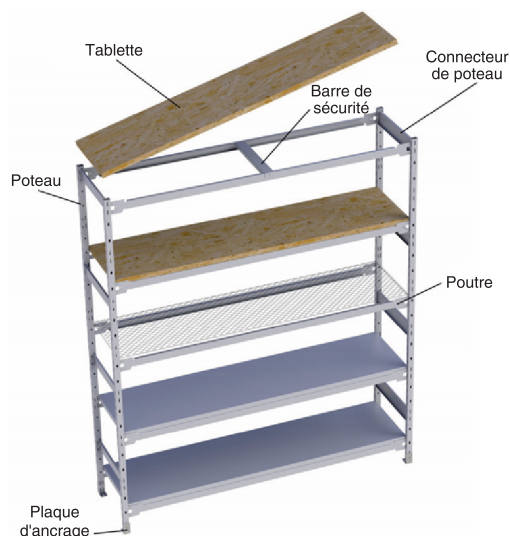

Si vous en avez besoin, nous l'avons!

2087 Avenue Chartier Dorval, Québec H9P 1H3

T: 514-631-8923 F: 514-631-9502

info@manutel.com • www.manutel.com

1-800-561-1773

Metalware Système grande portée

Si vous cherchez une solution d'entreposage entre le rayonnage à palettes (travaux robustes) et les étagères sans boulons (travaux légers), le rayonnage à grande portée est la réponse à votre besoin:

- Grande capacité de charge
- Installation facile
- Idéal pour entreposer des items hauts, larges ou encombrants
- Une grande sélection d'accessoires le rend très polyvalent et adaptable
- Pour utilisation en entrepôt, usine manufacturière, centre de distribution, commerce de détail, bureau ou maison
- Différentes surfaces pour les étagères comme le panneau de particules, le grillage métallique et l'acier galvanisé
- Disponible en différentes profondeurs, largeurs et hauteurs

Dimensions des rayonnages à grande portée, idéal pour le stockage de documents

ITEM #	# tablettes	longueur	profondeur	hauteur	Capacité (lb)	Prix régulier	Promotion
RL997	3	72"	18"	60"	800	252\$	224,95\$
RL998	3	72"	32"	60"	800	357\$	319,95\$
RL999	4	72"	18"	84"	800	333\$	299,95\$
RN001	4	72"	32"	84"	800	462\$	414,95\$
RN002	3	42"	18"	60"	1340	182\$	164,95\$
RN003	3	42"	32"	60"	1340	270\$	242,95\$
RN004	4	42"	18"	84"	1340	241\$	214,95\$
RN005	4	42"	32"	84"	1340	349\$	309,95\$

Plusieurs dimensions et configurations sont disponibles. Les possibilités sont infinies!

Nous pouvons vous aider à trouver la solution idéale pour votre espace.

TOUS LES RAYONNAGES À GRANDE PORTÉE SONT EN PROMOTION